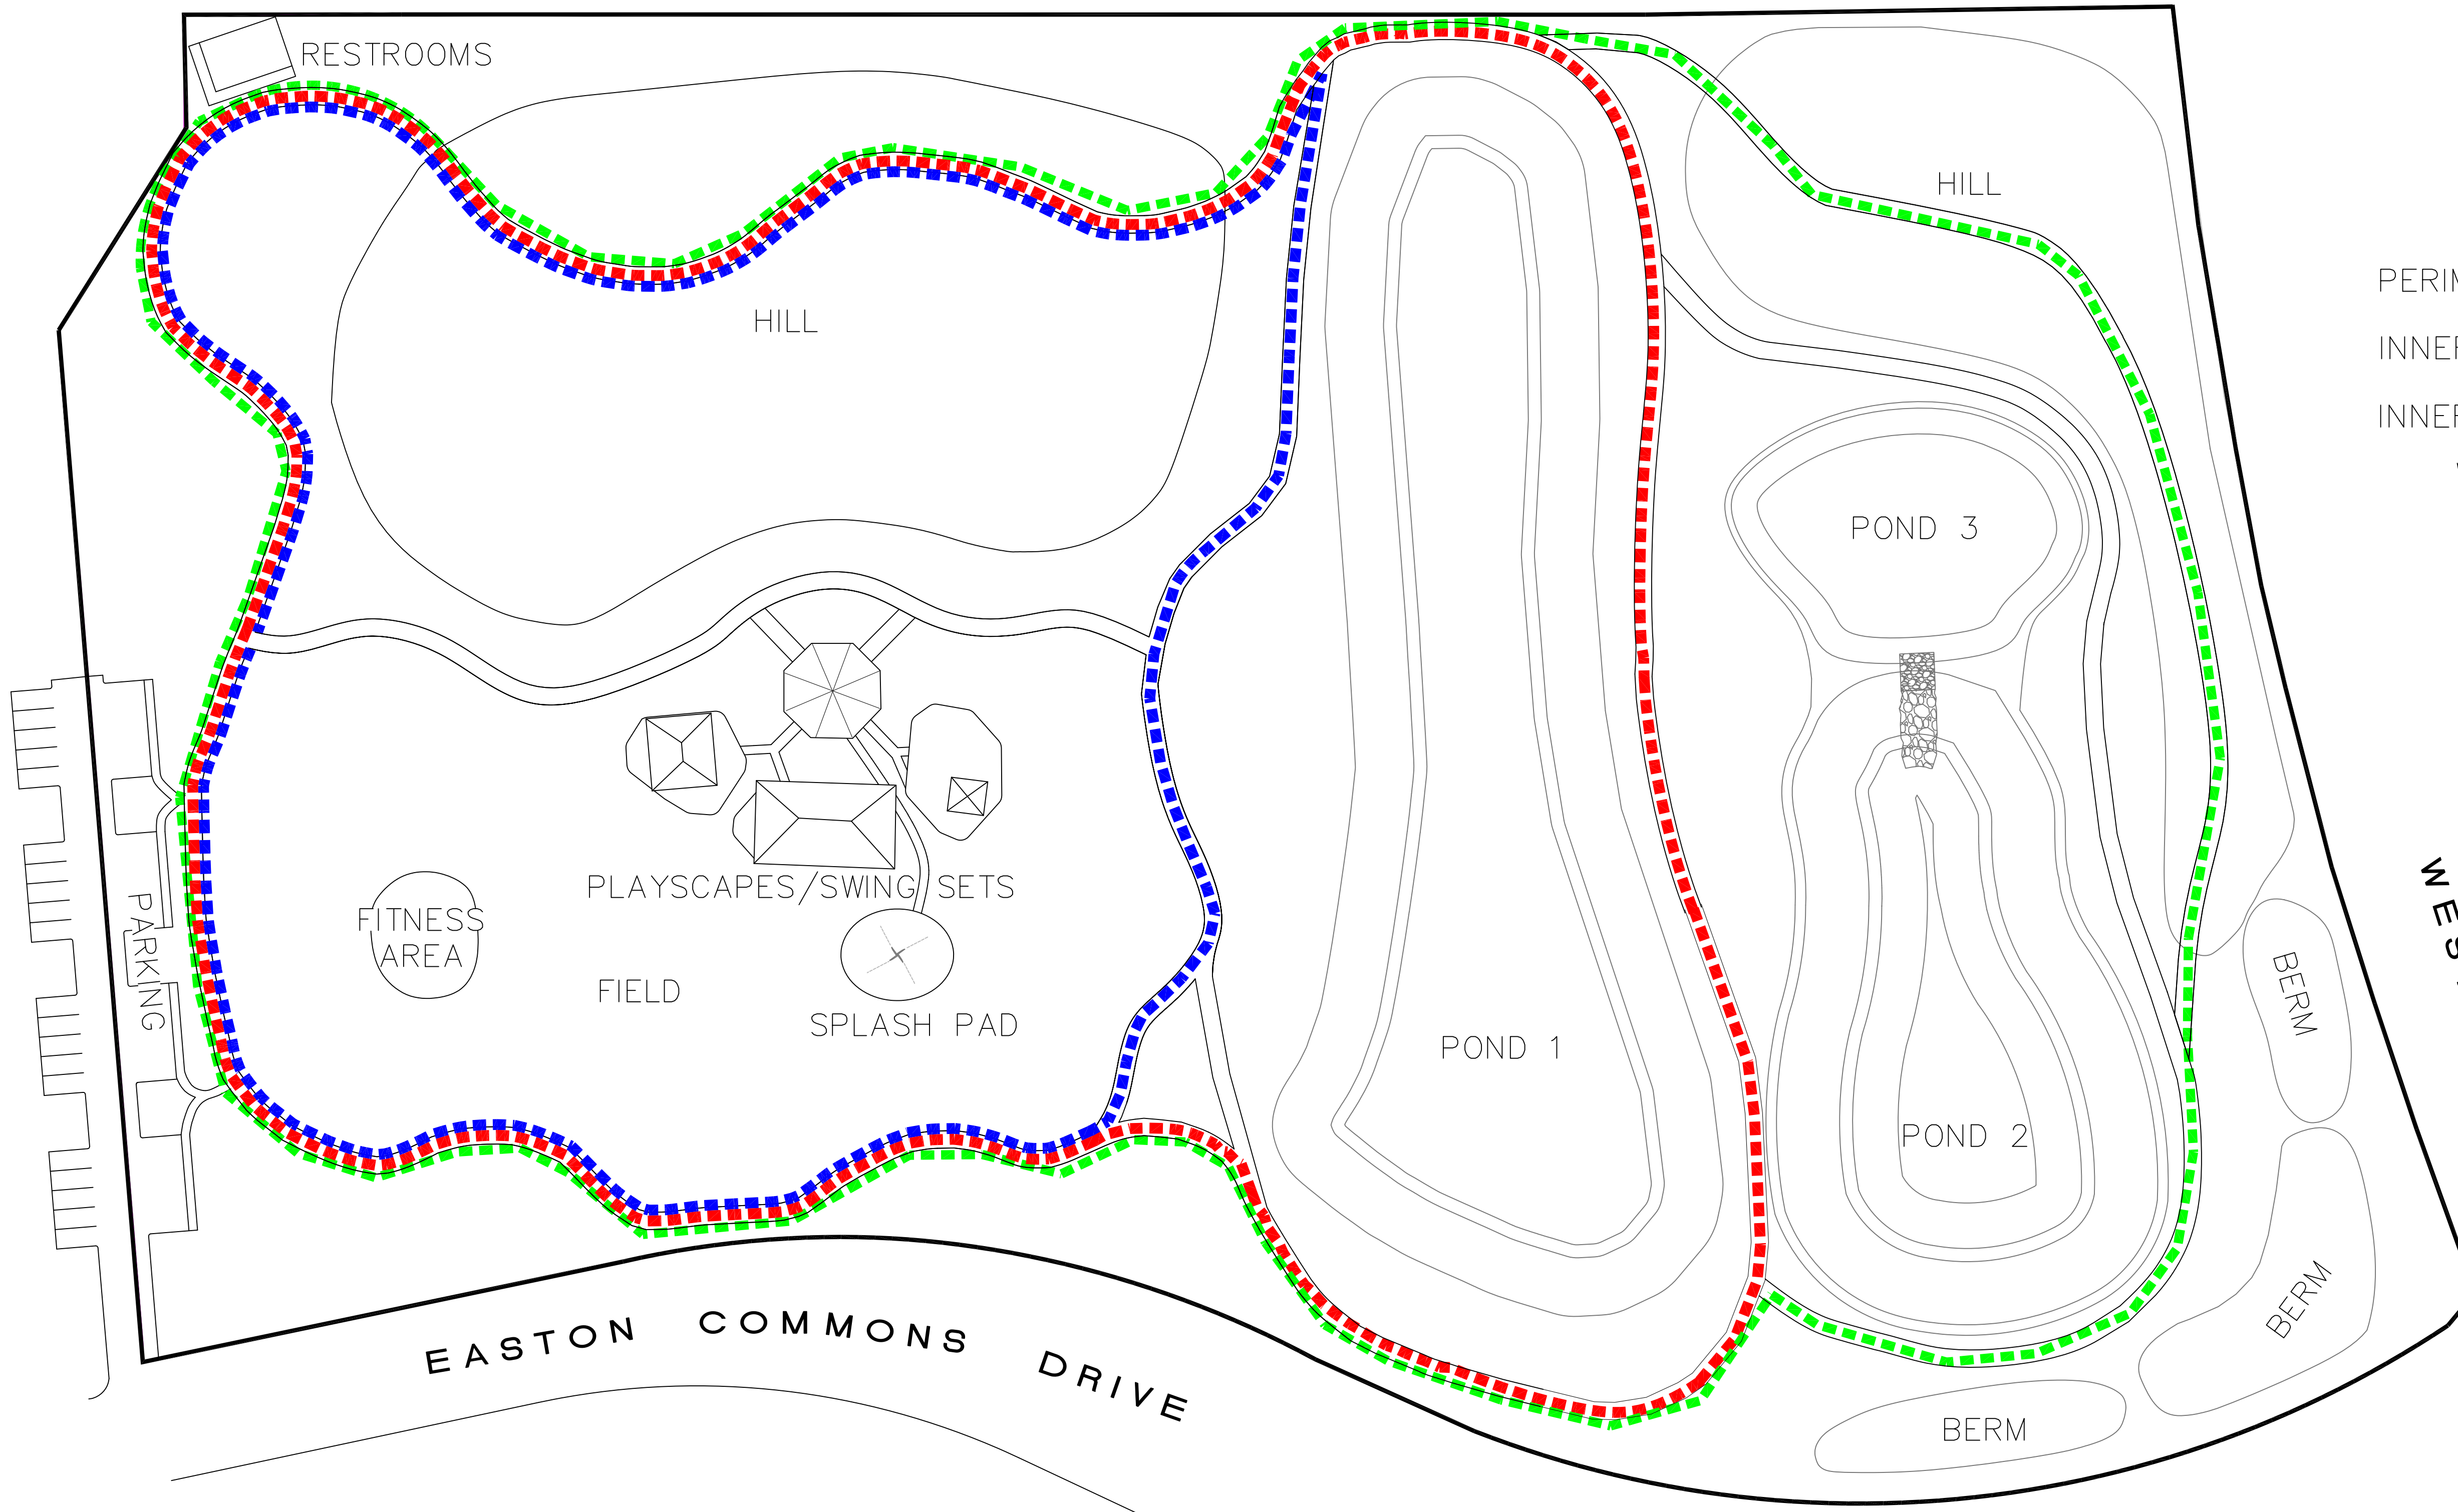

TRAIL DISTANCES

- PERIMETER LOOP  ~3000 LF/.57 MILE
- INNER LOOP 1  ~1900 LF/.36 MILE
- INNER LOOP 2  ~2500 LF/.48 MILE

**EASTON COMMONS
NATURE PARK**